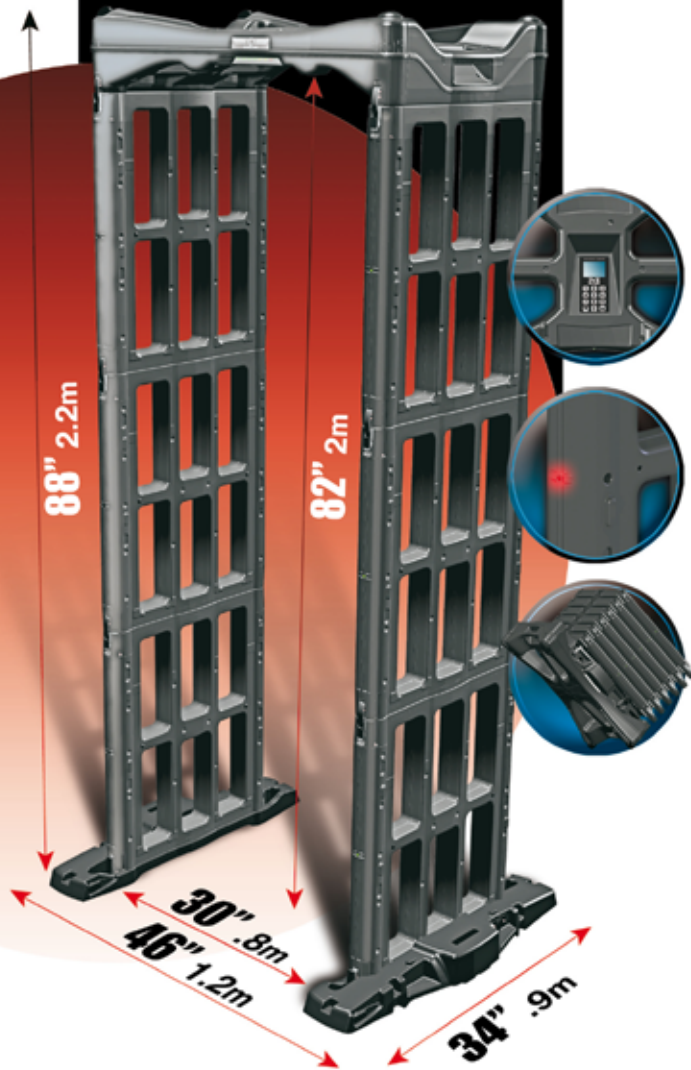

Portable Security

IMI
scope

*Walk-Through
Metal Detector*

Fisher Labs

M scope

SECURITY METAL DETECTOR

INTELLIGENTE

PANNELLO DI CONTROLLO DI FACILE UTILIZZO CON MEMORIA PROGRAMMABILE

- Adattore di Alimentazione Universale
- Tastiera ermetica con controllo accessi
- Barre luminose che indicano la presenza di oggetti metallici
- Differenti luci LED indicano la configurazione di M.Scope
- Regolazione della sensibilità per differenti ambienti di lavoro
- Contatore di passaggi
- Avvisi sonori regolabili

DINAMICO

TRASPORTABILE DA UNA SOLA PERSONA

- Assemblabile senza attrezzi, in meno di 5 minuti
- Peso: 42 Kg

EFFICACE

DALLA TESTA AI PIEDI, 3 DIFFERENTI CONTROLLI

- 3 differenti sensori di zona con LED luminosi di avviso

100 LIVELLI DI CORREZIONE SENSIBILITA'

- Progettato per il tuo livello di necessità

PROGETTATO PER L'USO IN DIVERSI AMBIENTI

- Utilizzabile sia Indoor che Outdoor (condizioni meteo normali)
- 40 ore di autonomia delle batterie ricaricabili (incluse)
- Possibile funzionamento di più unità vicine
- Progettato sulla normativa NILECJ-0601.00